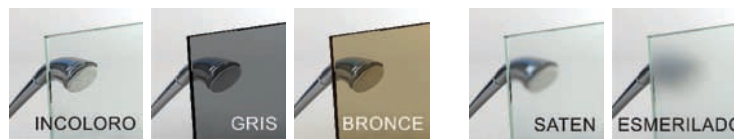

REBATIBLE PIVOT 2000

INSTALACION

- ✔ Sobre Bañera
- ✔ Sobre Plato
- ✖ Sobre Banquina
- ✖ Sobre Desnivel
- ✖ Sobre Piso

ACCESORIOS OPCIONALES

1 HOJA REBATIBLE

- Hoja rebatible de cierre parcial del espacio de ducha.
- Bisagra corrida de aluminio.
- Simple, práctica y segura.
- Instalación rápida y sencilla.
- Apertura hacia adentro y hacia afuera (-90° / 0° / +90°).
- Con exclusivo perfil telescópico para regulación de falsa escuadra.

ESQUEMAS

MEDIDAS

Medidas Standard (en mm):

BASE	ALTURA
850	1410 / 1820

Otras medidas a pedido.

CRISTALES

VIDRIO TEMPLADO ESP 6mm (altura hasta 1410mm) y 8mm (altura entre 1420 y 1820mm).

Transparentes

Opacos

PERFILES

Aluminio anodizado mate, pulido y pintado epoxi.