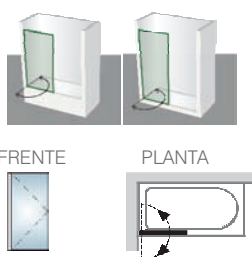

REBATIBLE PIVOT 2000

INSTALACION

- ✔ Sobre Bañera
- ✔ Sobre Plato
- ✖ Sobre Banquina
- ✖ Sobre Desnivel
- ✖ Sobre Piso

ACCESORIOS OPCIONALES

1 HOJA REBATIBLE

- Hoja rebatible de cierre parcial del espacio de ducha.
- Bisagra corrida de aluminio.
- Simple, práctica y segura.
- Instalación rápida y sencilla.
- Apertura hacia adentro y hacia afuera (-90° / 0° / +90°).
- Con exclusivo perfil telescópico para regulación de falsa escuadra.

ESQUEMAS

MEDIDAS

Medidas Standard (en mm):

BASE	ALTURA
850	1410 / 1820

Otras medidas a pedido.

CRISTALES

VIDRIO TEMPLADO ESP 6mm (altura hasta 1410mm) y 8mm (altura entre 1420 y 1820mm).

Transparentes

Opacos

PERFILES

Aluminio anodizado mate, pulido y pintado epoxi.