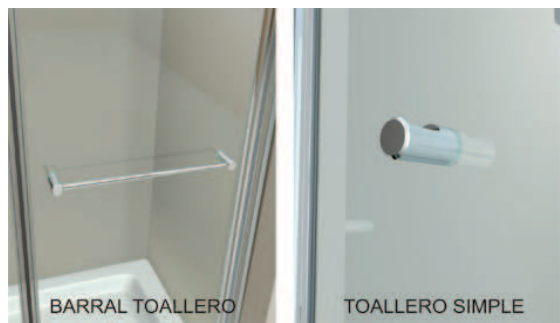

REBATIBLE PIVOT 2000

INSTALACION

- ✔ Sobre Bañera
- ✔ Sobre Plato
- ✖ Sobre Banquina
- ✖ Sobre Desnivel
- ✖ Sobre Piso

ACCESORIOS OPCIONALES

1 HOJA REBATIBLE

- Hoja rebatible de cierre parcial del espacio de ducha.
- Bisagra corrida de aluminio.
- Simple, práctica y segura.
- Instalación rápida y sencilla.
- Apertura hacia adentro y hacia afuera (-90° / 0° / +90°).
- Con exclusivo perfil telescópico para regulación de falsa escuadra.

ESQUEMAS

MEDIDAS

Medidas Standard (en mm):

BASE	ALTURA
850	1410 / 1820

Otras medidas a pedido.

CRISTALES

VIDRIO TEMPLADO ESP 6mm (altura hasta 1410mm) y 8mm (altura entre 1420 y 1820mm).

Transparentes

Opacos

PERFILES

Aluminio anodizado mate, pulido y pintado epoxi.