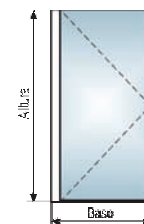

REBATIBLE PIVOT 2000

INSTALACION

- ✔ Sobre Bañera
- ✔ Sobre Plato
- ✖ Sobre Banquina
- ✖ Sobre Desnivel
- ✖ Sobre Piso

ACCESORIOS OPCIONALES

1 HOJA REBATIBLE

- Hoja rebatible de cierre parcial del espacio de ducha.
- Bisagra corrida de aluminio.
- Simple, práctica y segura.
- Instalación rápida y sencilla.
- Apertura hacia adentro y hacia afuera (-90° / 0° / +90°).
- Con exclusivo perfil telescópico para regulación de falsa escuadra.

ESQUEMAS

MEDIDAS

Medidas Standard (en mm):

BASE	ALTURA
850	1410 / 1820

Otras medidas a pedido.

CRISTALES

VIDRIO TEMPLADO ESP 6mm (altura hasta 1410mm) y 8mm (altura entre 1420 y 1820mm).

Transparentes